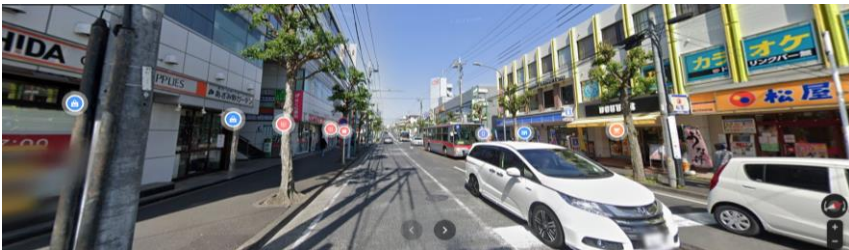

あざみ野駅送迎バスのりば

あざみ野駅西口を出て左に進み、

横断歩道を渡り、

まっすぐ進むと、

食パン屋さんが見えてきます。

この看板の前に
バスは停車します